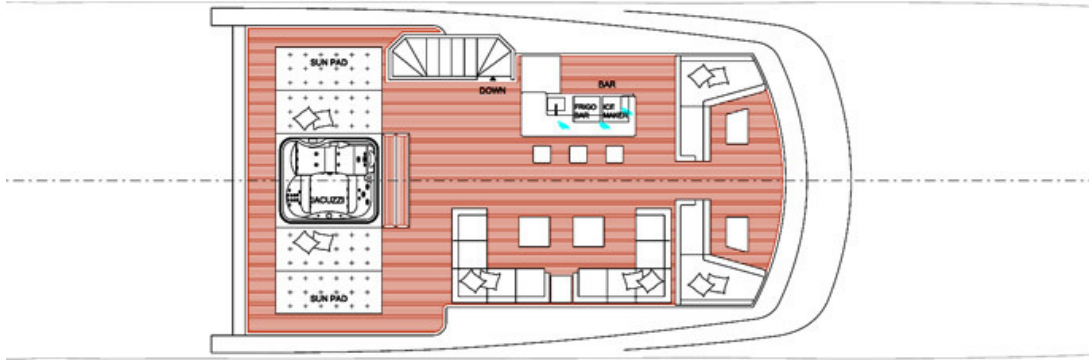

Specifications

Length overall	42.00 m
Beam overall	8.50 m
Draft	2.30 m
Material	GRP
Cabines	6 + 4*
Head compartments	6 + 2*
Engine	2 x MTU 12V 4000M93L 3.460 hp (2580 kw)
Fuel capacity	35000 l
Water capacity	4000 l
Max speed	22.00 knots
Cruising speed	17.00 knots
Range	1250 miles

Обеденная зона на главной палубе

Гостевая каюта

Массажная комната

Каюта владельца

Салон на второй палубе

Салон на главной палубе

Sundeck

Sundeck

Салон на второй палубе

VIP-каюта на второй палубе

Flybridge

Upper deck

Main deck

Technical characteristics

Length overall	42.00 m	Range	1250 nm
Beam overall	8.50 m	Fuel capacity	35000 l
Draft	2.30 m	Water capacity	4000 l
Engine	2 x MTU 12V 4000M93L 3.460 hp (2580 kw)	Cabins	6 + 4*
Max speed	22.00 knots	Berths	12 + 8*
Cruising speed	17.00 knots	Head compartments	6 + 2*
		Material	GRP