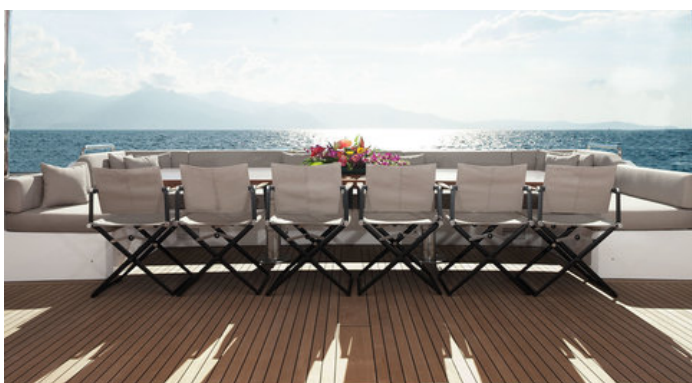

Экстерьер Veloce 140

Экстерьер Veloce 140

Бар на корме и плавательная платформа

Плавательная платформа с подушками для принятия солнечных ванн

Джакузи и просторная зона для загорания в носовой части

Кокпит

Обеденная зона на главной палубе

Гостевая каюта

Массажная комната

Каюта владельца

Салон на второй палубе

Салон на главной палубе

Sundeck

Sundeck