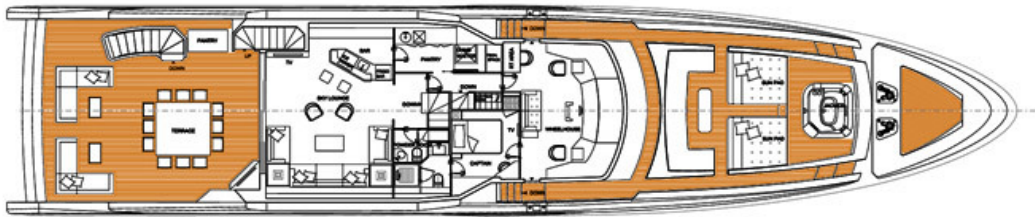

Экстерьер Veloce 140

Экстерьер Veloce 140

Бар на корме и плавательная платформа

Плавательная платформа с подушками для принятия солнечных ванн

Джакузи и просторная зона для загорания в носовой части

Кокпит

Обеденная зона на главной палубе

Гостевая каюта

Массажная комната

Каюта владельца

Салон на второй палубе

Салон на главной палубе

Sundeck

Sundeck

Салон на второй палубе

VIP-каюта на второй палубе

Flybridge

Upper deck

Main deck

Technical characteristics

Length overall	42.00 m	Range	1250 nm
Beam overall	8.50 m	Fuel capacity	35000 l
Draft	2.30 m	Water capacity	4000 l
Engine	2 x MTU 12V 4000M93L 3.460 hp (2580 kw)	Cabins	6 + 4*
Max speed	22.00 knots	Berths	12 + 8*
Cruising speed	17.00 knots	Head compartments	6 + 2*
		Material	GRP

Regulations UNI ISO 8666

The levels of performance described apply to a standard craft (with standard equipment installed) with clean hull, propeller and rudders. Moreover, it is specified that such levels of performance were achieved under favourable sea and wind conditions (1 on the Beaufort scale and 1 on the Douglas scale); in the case of diverse or less favourable sea conditions performance levels may vary considerably.